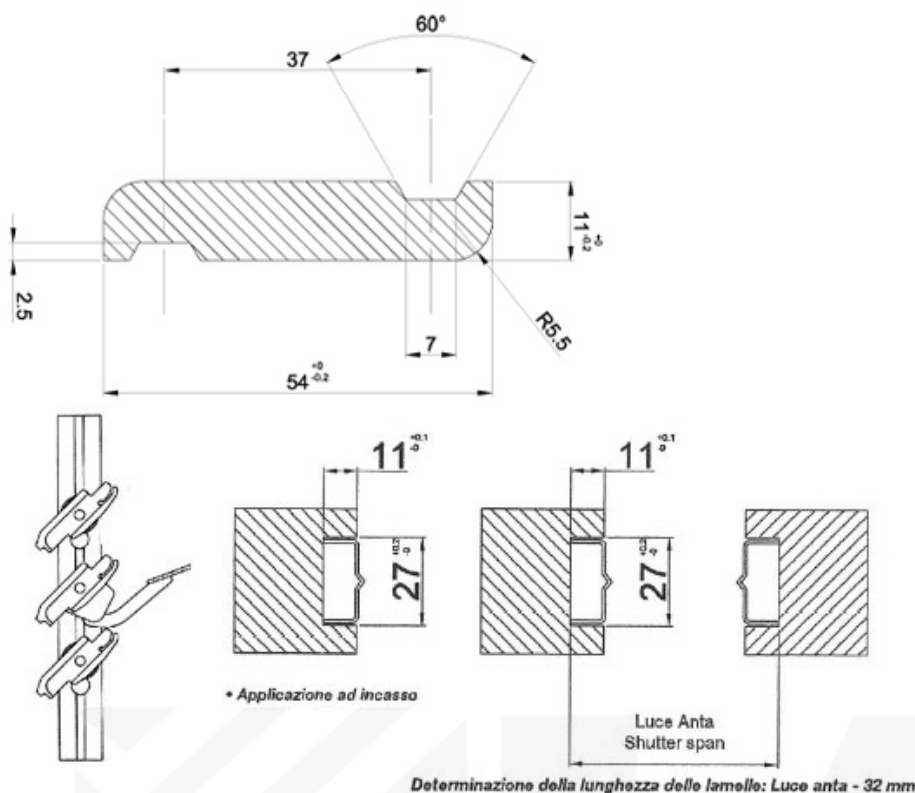

### DETTAGLI TECNICI

LASISTAS 54MI/TM - STANDARD	
DESCRIZIONE PRODOTTO	Portalamelle orientabili per stecche in legno da 54 x 11 mm. <b>Profilo ad incasso con testate maggiorate di 26 mm per estremità.</b>
MATERIALE	- profilo acciaio zincato con portalamelle in PBT - profilo alluminio con portalamelle in PBT
TRATTAMENTI	Verniciatura a polvere: poliestere in esterni.
COLORI	Colori di serie: ocra - marrone - nero. Disponibile una vasta gamma di colori (consultare la nostra cartella).
DIMENSIONI PROFILO	26 x 11 x 1 mm.

#### LASISTAS 54MI/TM vi assicura:

- di riprodurre fedelmente la persiana di tipo tradizionale
- l'inserimento a scatto della lamella in legno
- un montaggio facilitato da dispositivo antirotazione e posizionamento automatico del portalamelle
- la qualità del prodotto testata da un controllo interno effettuato su ogni pezzo

#### Sezione profilo della lamella

## Dimensioni LASISTAS 54MI/TM - STANDARD

C - Altezza prima maniglia  
E - Altezza seconda maniglia  
F - Altezza montante  
G - Interasse (44,5 mm)

LAMELLE comandi		PROFILO 26 mm		
		C	E	F
6	1	250	-	343
7	1	250	-	388
8	1	250	-	432
9	1	250	-	477
10	1	250	-	521
11	1	250	-	566
12	1	250	-	610
13	1	250	-	655
14	1	428	-	699
15	1	428	-	744
16	1	428	-	788
17	1	428	-	833
18	1	428	-	877
19	1	428	-	922
20	1	428	-	966
21	1	428	-	1011
22	1	428	-	1055
23	2	250	784	1100
24	2	250	784	1144
25	2	250	829	1189
26	2	250	829	1233
27	2	250	1007	1278
28	2	428	1051	1322
29	2	428	1096	1367
30	2	428	1096	1411
31	2	428	1096	1456
32	2	428	1096	1500