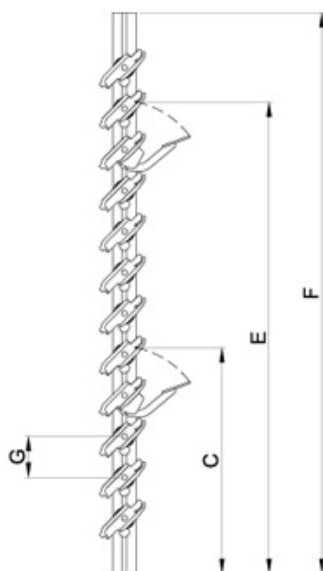

### DETTAGLI TECNICI

LASISTAS 54MI/TM - STANDARD	
DESCRIZIONE PRODOTTO	Portalamelle orientabili per stecche in legno da 54 x 11 mm. <b>Profilo ad incasso con testate maggiorate di 26 mm per estremità.</b>
MATERIALE	- profilo acciaio zincato con portalamelle in PBT - profilo alluminio con portalamelle in PBT
TRATTAMENTI	Verniciatura a polvere: poliestere in esterni.
COLORI	Colori di serie: ocra - marrone - nero. Disponibile una vasta gamma di colori (consultare la nostra cartella).
DIMENSIONI PROFILO	26 x 11 x 1 mm.

#### LASISTAS 54MI/TM vi assicura:

- di riprodurre fedelmente la persiana di tipo tradizionale
- l'inserimento a scatto della lamella in legno
- un montaggio facilitato da dispositivo antirotazione e posizionamento automatico del portalamelle
- la qualità del prodotto testata da un controllo interno effettuato su ogni pezzo

#### Sezione profilo della lamella

## Dimensioni LASISTAS 54MI/TM - STANDARD

C - Altezza prima maniglia  
E - Altezza seconda maniglia  
F - Altezza montante  
G - Interasse (44,5 mm)

LAMELLE comandi		PROFILO 26 mm		
		C	E	F
6	1	250	-	343
7	1	250	-	388
8	1	250	-	432
9	1	250	-	477
10	1	250	-	521
11	1	250	-	566
12	1	250	-	610
13	1	250	-	655
14	1	428	-	699
15	1	428	-	744
16	1	428	-	788
17	1	428	-	833
18	1	428	-	877
19	1	428	-	922
20	1	428	-	966
21	1	428	-	1011
22	1	428	-	1055
23	2	250	784	1100
24	2	250	784	1144
25	2	250	829	1189
26	2	250	829	1233
27	2	250	1007	1278
28	2	428	1051	1322
29	2	428	1096	1367
30	2	428	1096	1411
31	2	428	1096	1456
32	2	428	1096	1500