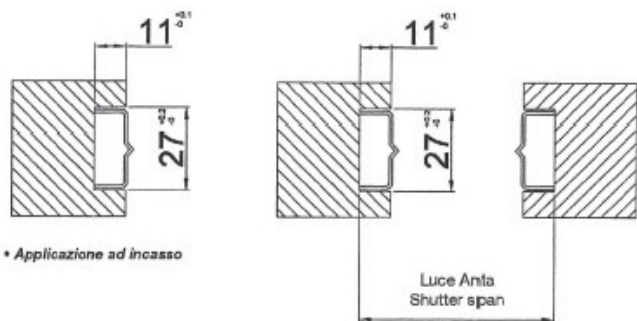

Lasistas 54CML

DETTAGLI TECNICI

LASISTAS 54CML - STANDARD	
DESCRIZIONE PRODOTTO	Portalamelle orientabili per stecche in legno da 54 x 11 mm. Testate maggiorate di 26 mm per estremità con portalamella compensatrice. Profilo ad incasso Maniglia a leva
MATERIALE	Profilo in alluminio, portalamelle in PBT
TRATTAMENTI	Verniciatura a polvere: poliesteri per esterni.
COLORI	Colore di serie: NERO.
DIMENSIONI PROFILO	26 x 11 x 1 mm.

LASISTAS 54CML vi assicura:

- di riprodurre fedelmente la persiana di tipo tradizionale
- di incassare totalmente il profilo nel montante, apportando così robustezza ed eleganza al serramento; l'unico elemento a vista rimane il portalamelle
- l'inserimento a scatto della lamella in legno
- un montaggio facilitato da dispositivo antirotazione e posizionamento automatico del portalamelle
- fissaggio viti centrale
- la qualità del prodotto testata da un controllo interno effettuato su ogni pezzo

Sezione profilo della lamella

• Applicazione ad incasso

Determinazione della lunghezza delle lamelle: Luce anta - 32 mm

Montaggio della lamella in PBT

Infilare la lamella precedentemente trattata: questa fase deve avvenire con il minimo sforzo, un'interferenza potrebbe portare ad un indurimento del meccanismo di chiusura.

Raggiunta la posizione corretta, il portalamella blocca automaticamente la lamella in posizione.

Dimensioni LASISTAS 54CML - STANDARD

C - Altezza prima maniglia
E - Altezza seconda maniglia
F - Altezza montante
G - Interasse (=44,5 mm)