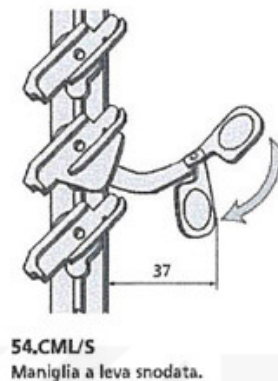

Lasistas 54CML

DETTAGLI TECNICI

LASISTAS 54CML - STANDARD	
DESCRIZIONE PRODOTTO	Portalamelle orientabili per stecche in legno da 54 x 11 mm. Testate maggiorate di 26 mm per estremità con portalamella compensatrice. Profilo ad incasso Maniglia a leva
MATERIALE	Profilo in alluminio, portalamelle in PBT
TRATTAMENTI	Verniciatura a polvere: poliesteri per esterni.
COLORI	Colore di serie: NERO.
DIMENSIONI PROFILO	26 x 11 x 1 mm.

LASISTAS 54CML vi assicura:

- di riprodurre fedelmente la persiana di tipo tradizionale
- di incassare totalmente il profilo nel montante, apportando così robustezza ed eleganza al serramento; l'unico elemento a vista rimane il portalamelle
- l'inserimento a scatto della lamella in legno
- un montaggio facilitato da dispositivo antirotazione e posizionamento automatico del portalamelle
- fissaggio viti centrale
- la qualità del prodotto testata da un controllo interno effettuato su ogni pezzo

Sezione profilo della lamella

• Applicazione ad incasso

Determinazione della lunghezza delle lamelle: Luce anta - 32 mm

Montaggio della lamella in PBT

Infilare la lamella precedentemente trattata: questa fase deve avvenire con il minimo sforzo, un'interferenza potrebbe portare ad un indurimento del meccanismo di chiusura.

Raggiunta la posizione corretta, il portalamella blocca automaticamente la lamella in posizione.

Dimensioni LASISTAS 54CML - STANDARD

C - Altezza prima maniglia
E - Altezza seconda maniglia
F - Altezza montante
G - Interasse (=44,5 mm)