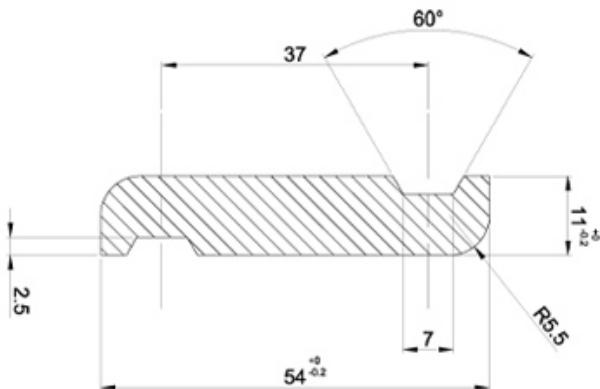

Lasistas 54CML

DETTAGLI TECNICI

LASISTAS 54CML - STANDARD	
DESCRIZIONE PRODOTTO	Portalamelle orientabili per stecche in legno da 54 x 11 mm. Testate maggiorate di 26 mm per estremità con portalamella compensatrice. Profilo ad incasso Maniglia a leva
MATERIALE	Profilo in alluminio, portalamelle in PBT
TRATTAMENTI	Verniciatura a polvere: poliesteri per esterni.
COLORI	Colore di serie: NERO.
DIMENSIONI PROFILO	26 x 11 x 1 mm.

LASISTAS 54CML vi assicura:

- di riprodurre fedelmente la persiana di tipo tradizionale
- di incassare totalmente il profilo nel montante, apportando così robustezza ed eleganza al serramento; l'unico elemento a vista rimane il portalamelle
- l'inserimento a scatto della lamella in legno
- un montaggio facilitato da dispositivo antirotazione e posizionamento automatico del portalamelle
- fissaggio viti centrale
- la qualità del prodotto testata da un controllo interno effettuato su ogni pezzo

Sezione profilo della lamella

• Applicazione ad incasso

Determinazione della lunghezza delle lamelle: Luce anta - 32 mm

Montaggio della lamella in PBT

Infilare la lamella precedentemente trattata: questa fase deve avvenire con il minimo sforzo, un'interferenza potrebbe portare ad un indurimento del meccanismo di chiusura.

Raggiunta la posizione corretta, il portalamella blocca automaticamente la lamella in posizione.

Dimensioni LASISTAS 54CML - STANDARD

C - Altezza prima maniglia
E - Altezza seconda maniglia
F - Altezza montante
G - Interasse (=44,5 mm)