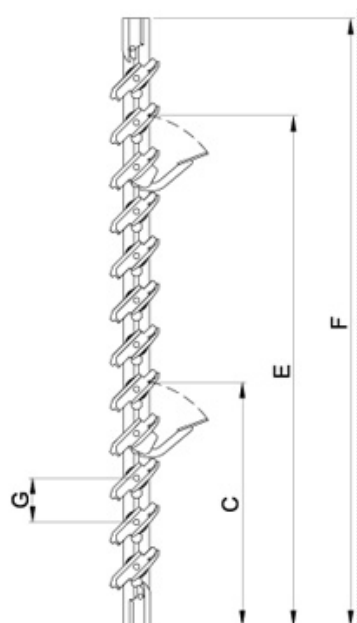

Lasistas 54CML

DETTAGLI TECNICI

LASISTAS 54CML - STANDARD	
DESCRIZIONE PRODOTTO	Portalamelle orientabili per stecche in legno da 54 x 11 mm. Testate maggiorate di 26 mm per estremità con portalamella compensatrice. Profilo ad incasso Maniglia a leva
MATERIALE	Profilo in alluminio, portalamelle in PBT
TRATTAMENTI	Verniciatura a polvere: poliesteri per esterni.
COLORI	Colore di serie: NERO.
DIMENSIONI PROFILO	26 x 11 x 1 mm.

LASISTAS 54CML vi assicura:

- di riprodurre fedelmente la persiana di tipo tradizionale
- di incassare totalmente il profilo nel montante, apportando così robustezza ed eleganza al serramento; l'unico elemento a vista rimane il portalamelle
- l'inserimento a scatto della lamella in legno
- un montaggio facilitato da dispositivo antirotazione e posizionamento automatico del portalamelle
- fissaggio viti centrale
- la qualità del prodotto testata da un controllo interno effettuato su ogni pezzo

Sezione profilo della lamella

• Applicazione ad incasso

Determinazione della lunghezza delle lamelle: Luce anta - 32 mm

Montaggio della lamella in PBT

Infilare la lamella precedentemente trattata: questa fase deve avvenire con il minimo sforzo, un'interferenza potrebbe portare ad un indurimento del meccanismo di chiusura.

Raggiunta la posizione corretta, il portalamella blocca automaticamente la lamella in posizione.

Dimensioni LASISTAS 54CML - STANDARD

C - Altezza prima maniglia
E - Altezza seconda maniglia
F - Altezza montante
G - Interasse (=44,5 mm)